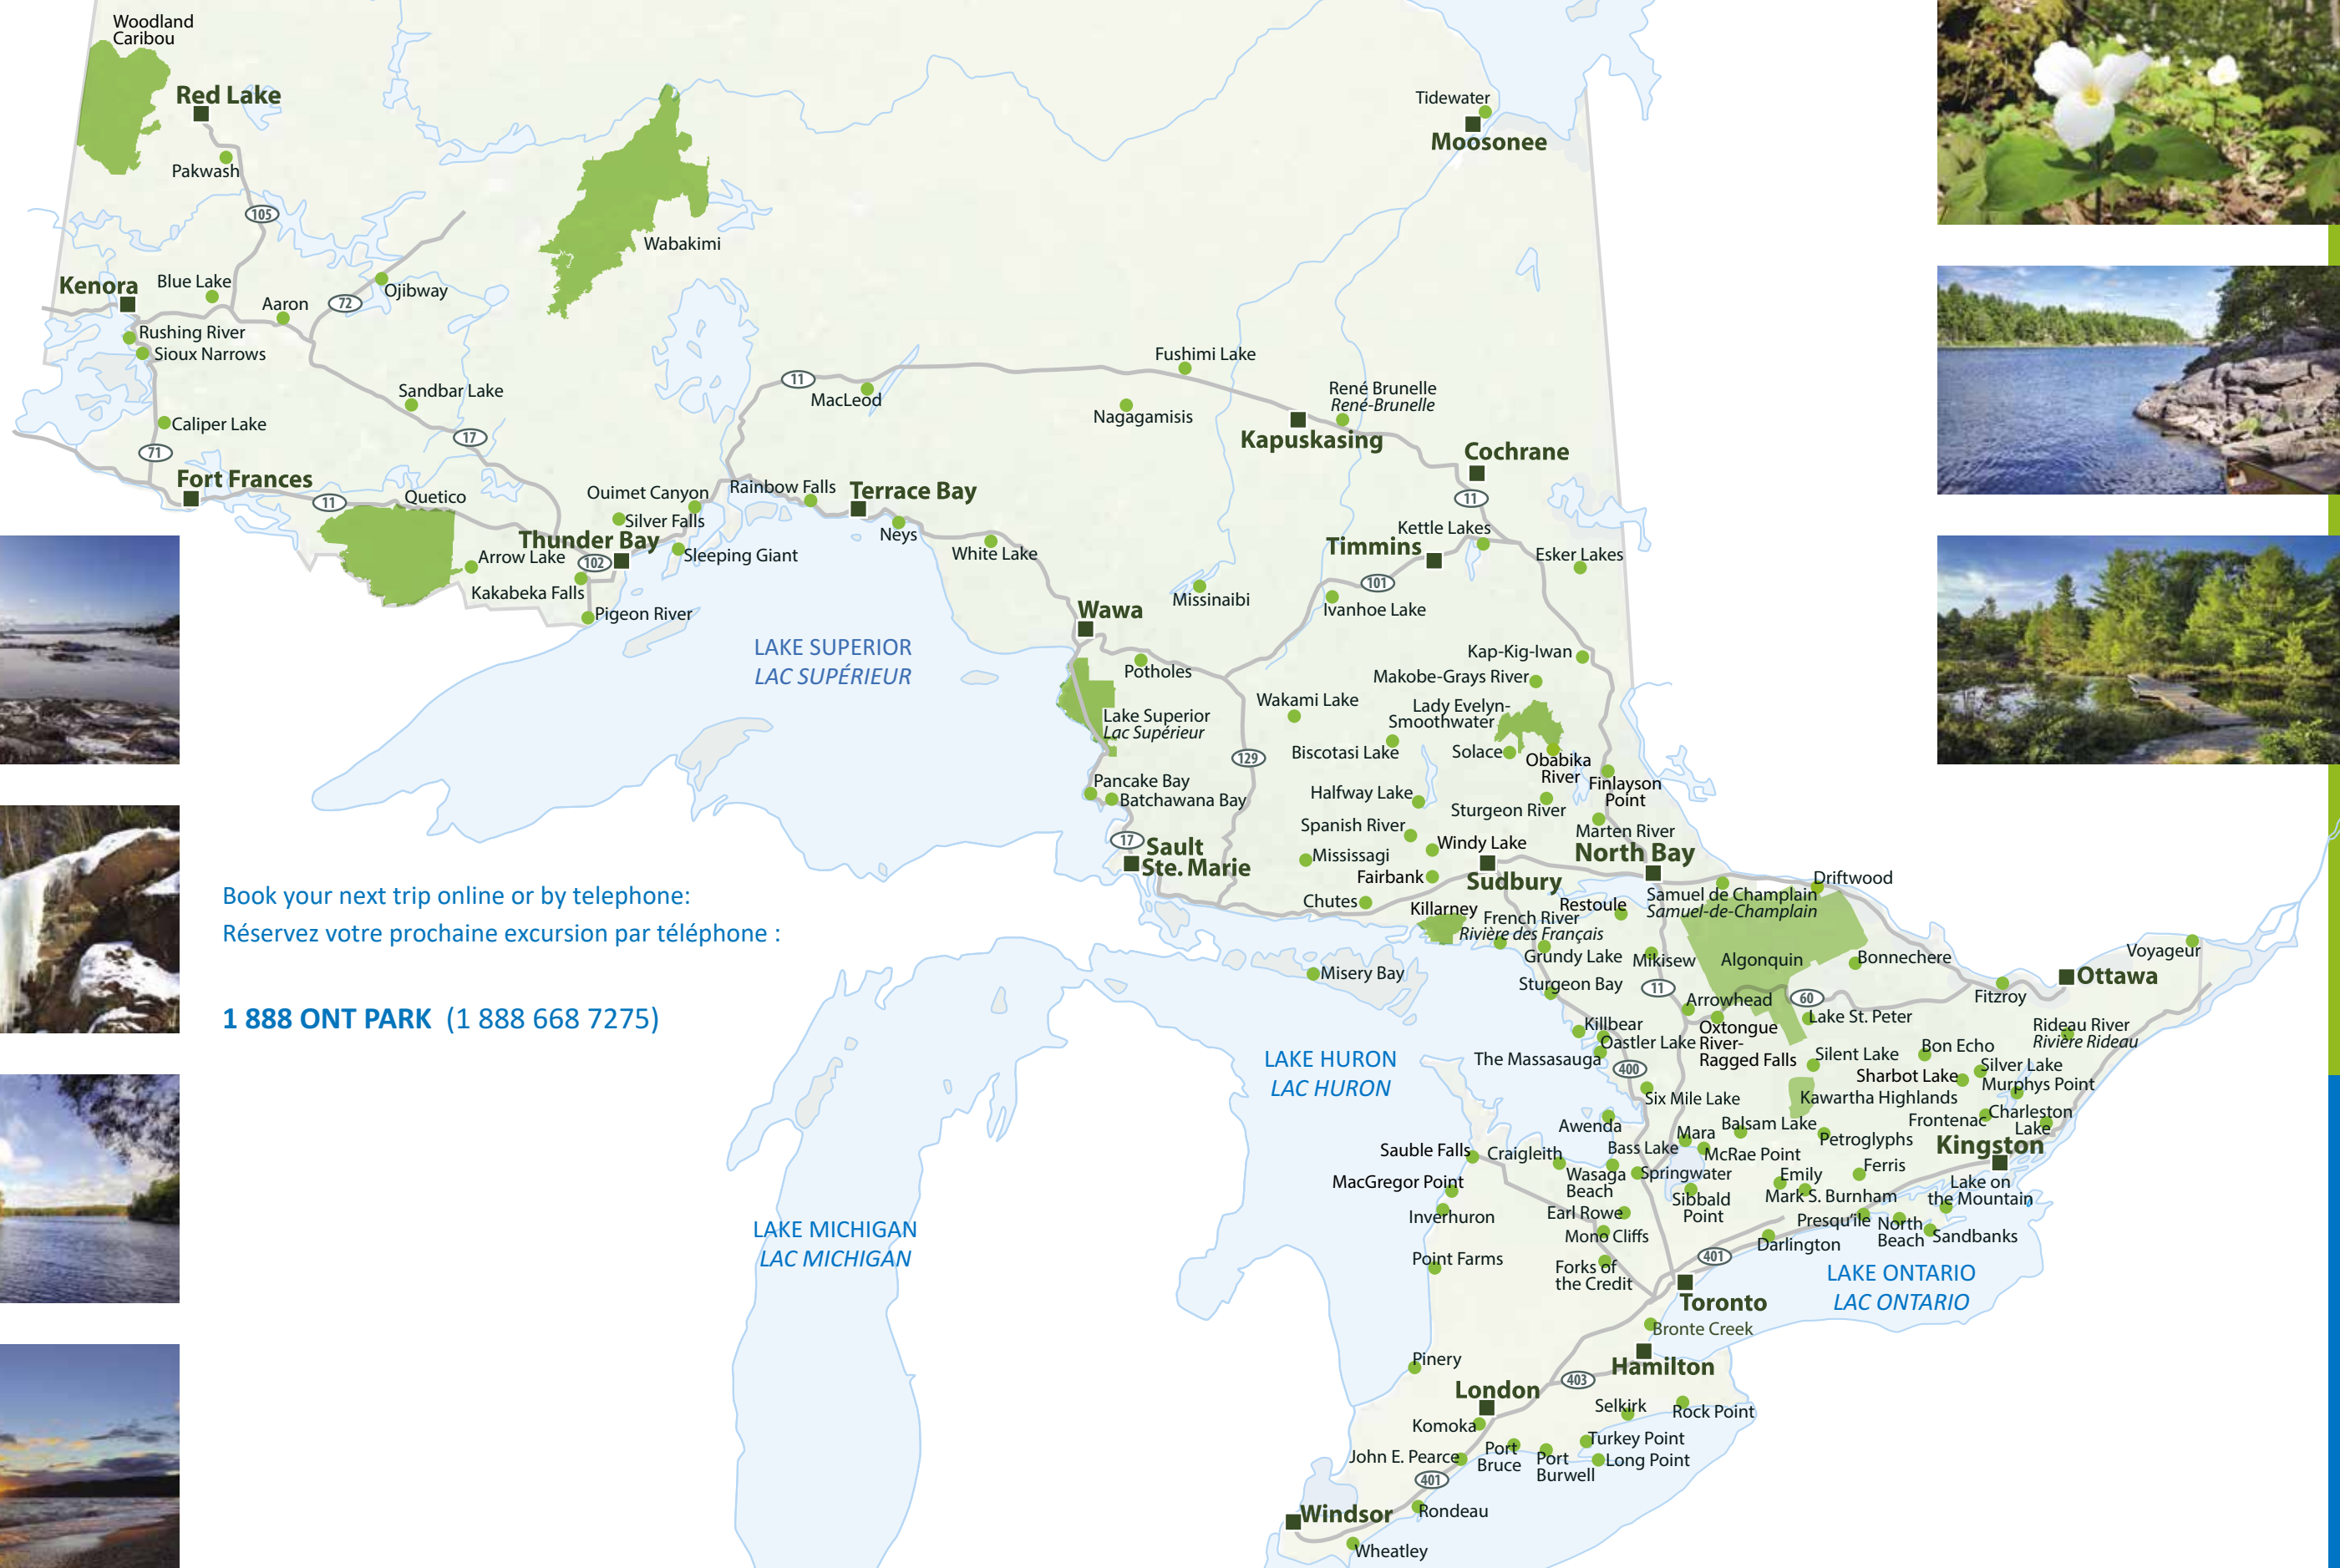

PARKS MAP / CARTE DES PARCS

Book your next trip online or by telephone:  
 Réservez votre prochaine excursion par téléphone :

**1 888 ONT PARK (1 888 668 7275)**