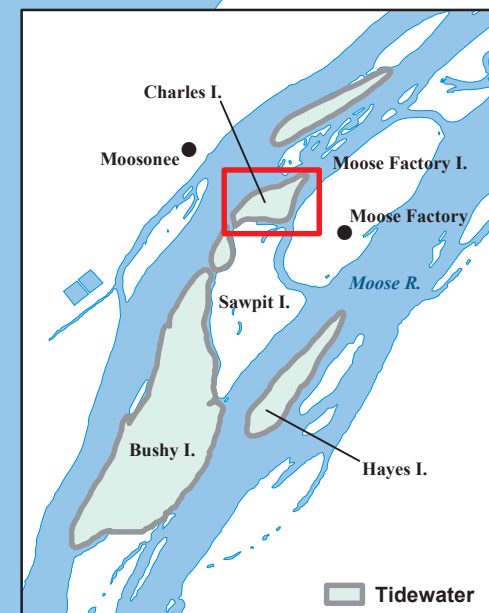

Access Point / Day Use Area  
Point d'accès / Utilisation de jour

Rivière  
Moose  
River

Rivière  
Moose  
River

Charles Island  
Île Charles

Willow Trail  
Sentier Willow

Sawpit Island  
Île Sawpit

0 50 100 150 200 250 m